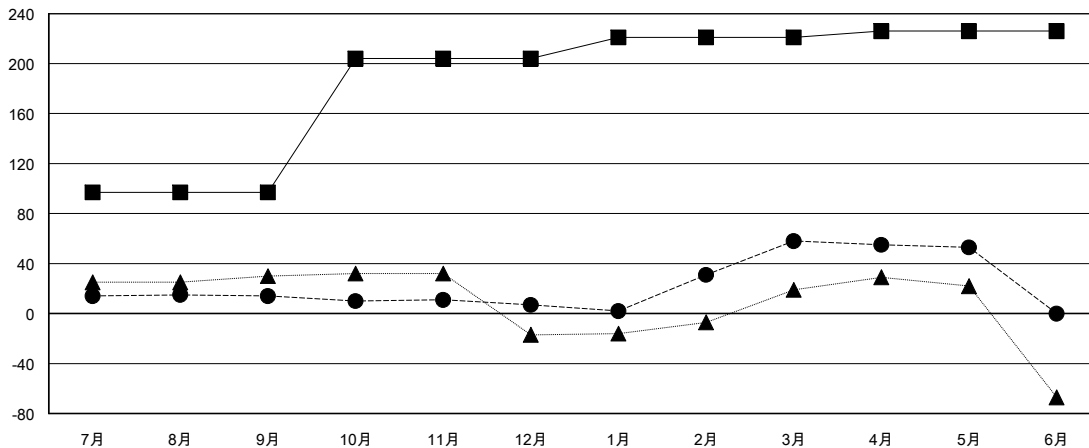

MONTHLY MEMBERSHIP PROGRESS REPORT

District 334 E

Results as of: 05/31/2018

GMT: MASAYOSHI MARUYAMA, YASUHISA NAKAMURA

地域 JAPAN

GMT会則地域

クラブ			
結果: 2017-2018			
四半期	新クラブ目標	新クラブ	解散クラブ
7月/8月/9月	0	0	0
10月/11月/12月	1	0	0
1月/2月/3月	0	0	0
4月/5月/6月	0	0	0

名			
結果: 2017-2018			
四半期	会員純増目標	会員増強実績	退会者(転籍を含む) 実際
7月/8月/9月	97	47	29
10月/11月/12月	107	27	33
1月/2月/3月	17	79	26
4月/5月/6月	5	28	32

新クラブ目標及び実績累計

会員目標及び実績累計

解散クラブ: 0	38 CLUBS OF 51 一名以上の新会員を登録	男女別 男性 1,884 (70.17%) 女性 801 (29.83%) 女性%年度目標: 10%
退会者 物故会員 24 クラブ解散 0 その他 96 合計 120	会員累計データを見るには、ここをクリック	世帯主/家族会員合計 1,424 国際会費半額の家族会員 813